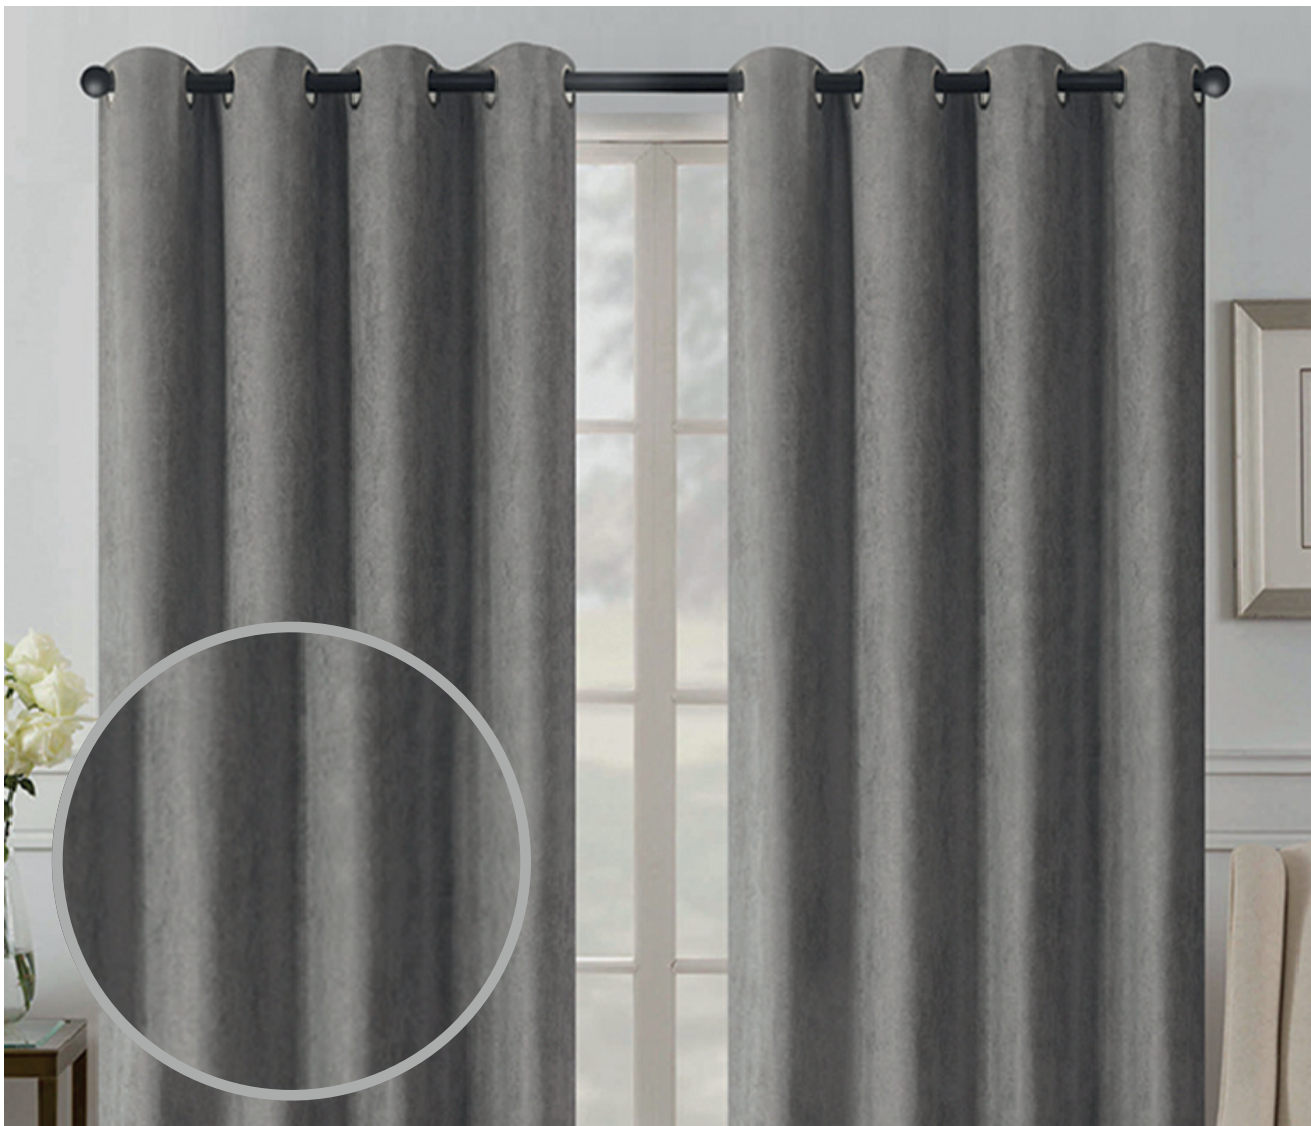

COMJAS6P / Combo Cortinas Jasper 6 Piezas - Colección Canadá

Características

Tela 200 grs/m2

Cloud Velvet Chenille

Incluye

2 Paños de cortinas argollas de 140 x 220 cms

2 Velo para tubo de 140 x 220 cms

2 Abrazaderas de tela

Colores

Colores Mix

Código: **COMJAS6P**