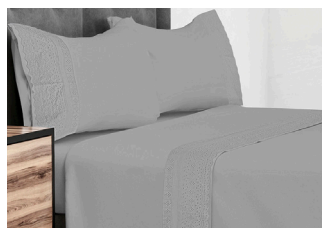

Juego Sábanas 144 Hilos Broderie Simone

Características

144 Hilos

50% Algodón 50% Poliéster

Tratamiento Antipilling

Incluye

1 Sábana inferior - 1 Sábana superior / 1 o 2 Fundas

Tamaños

1.5 Plaza - 2 Plazas - 2.5 Plazas

Colores

Blanco, Crudo, Damasco, Azul, Gris y Violeta

Código: SABROSI15

SABROSI20

SABROSI25