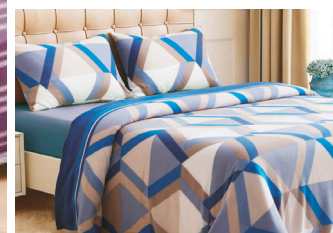

Juego Sábanas Polar Térmicas Estampadas Composé

Características

100% Poliéster

Cada diseño en 3 colores

Incluye

1 Sábana inferior - 1 Sábana superior / 1 o 2 Fundas

Tamaños

1.5 Plaza - 2 Plazas - 2.5 Plazas

Colores

Mix Diseños y Colores

Códigos: SABPOL15

SABPOL20

SABPOL25