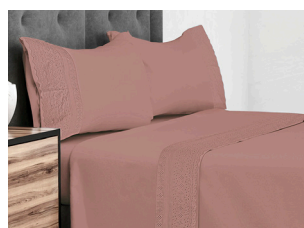

Juego Sábanas 144 Hilos Broderie Simone

Características

144 Hilos

50% Algodón 50% Poliéster

Tratamiento Antipilling

Incluye

1 Sábana inferior - 1 Sábana superior / 1 o 2 Fundas

Tamaños

1.5 Plaza - 2 Plazas - 2.5 Plazas

Colores

Blanco, Crudo, Damasco, Azul, Gris y Violeta

Código: SABROSI15

SABROSI20

SABROSI25